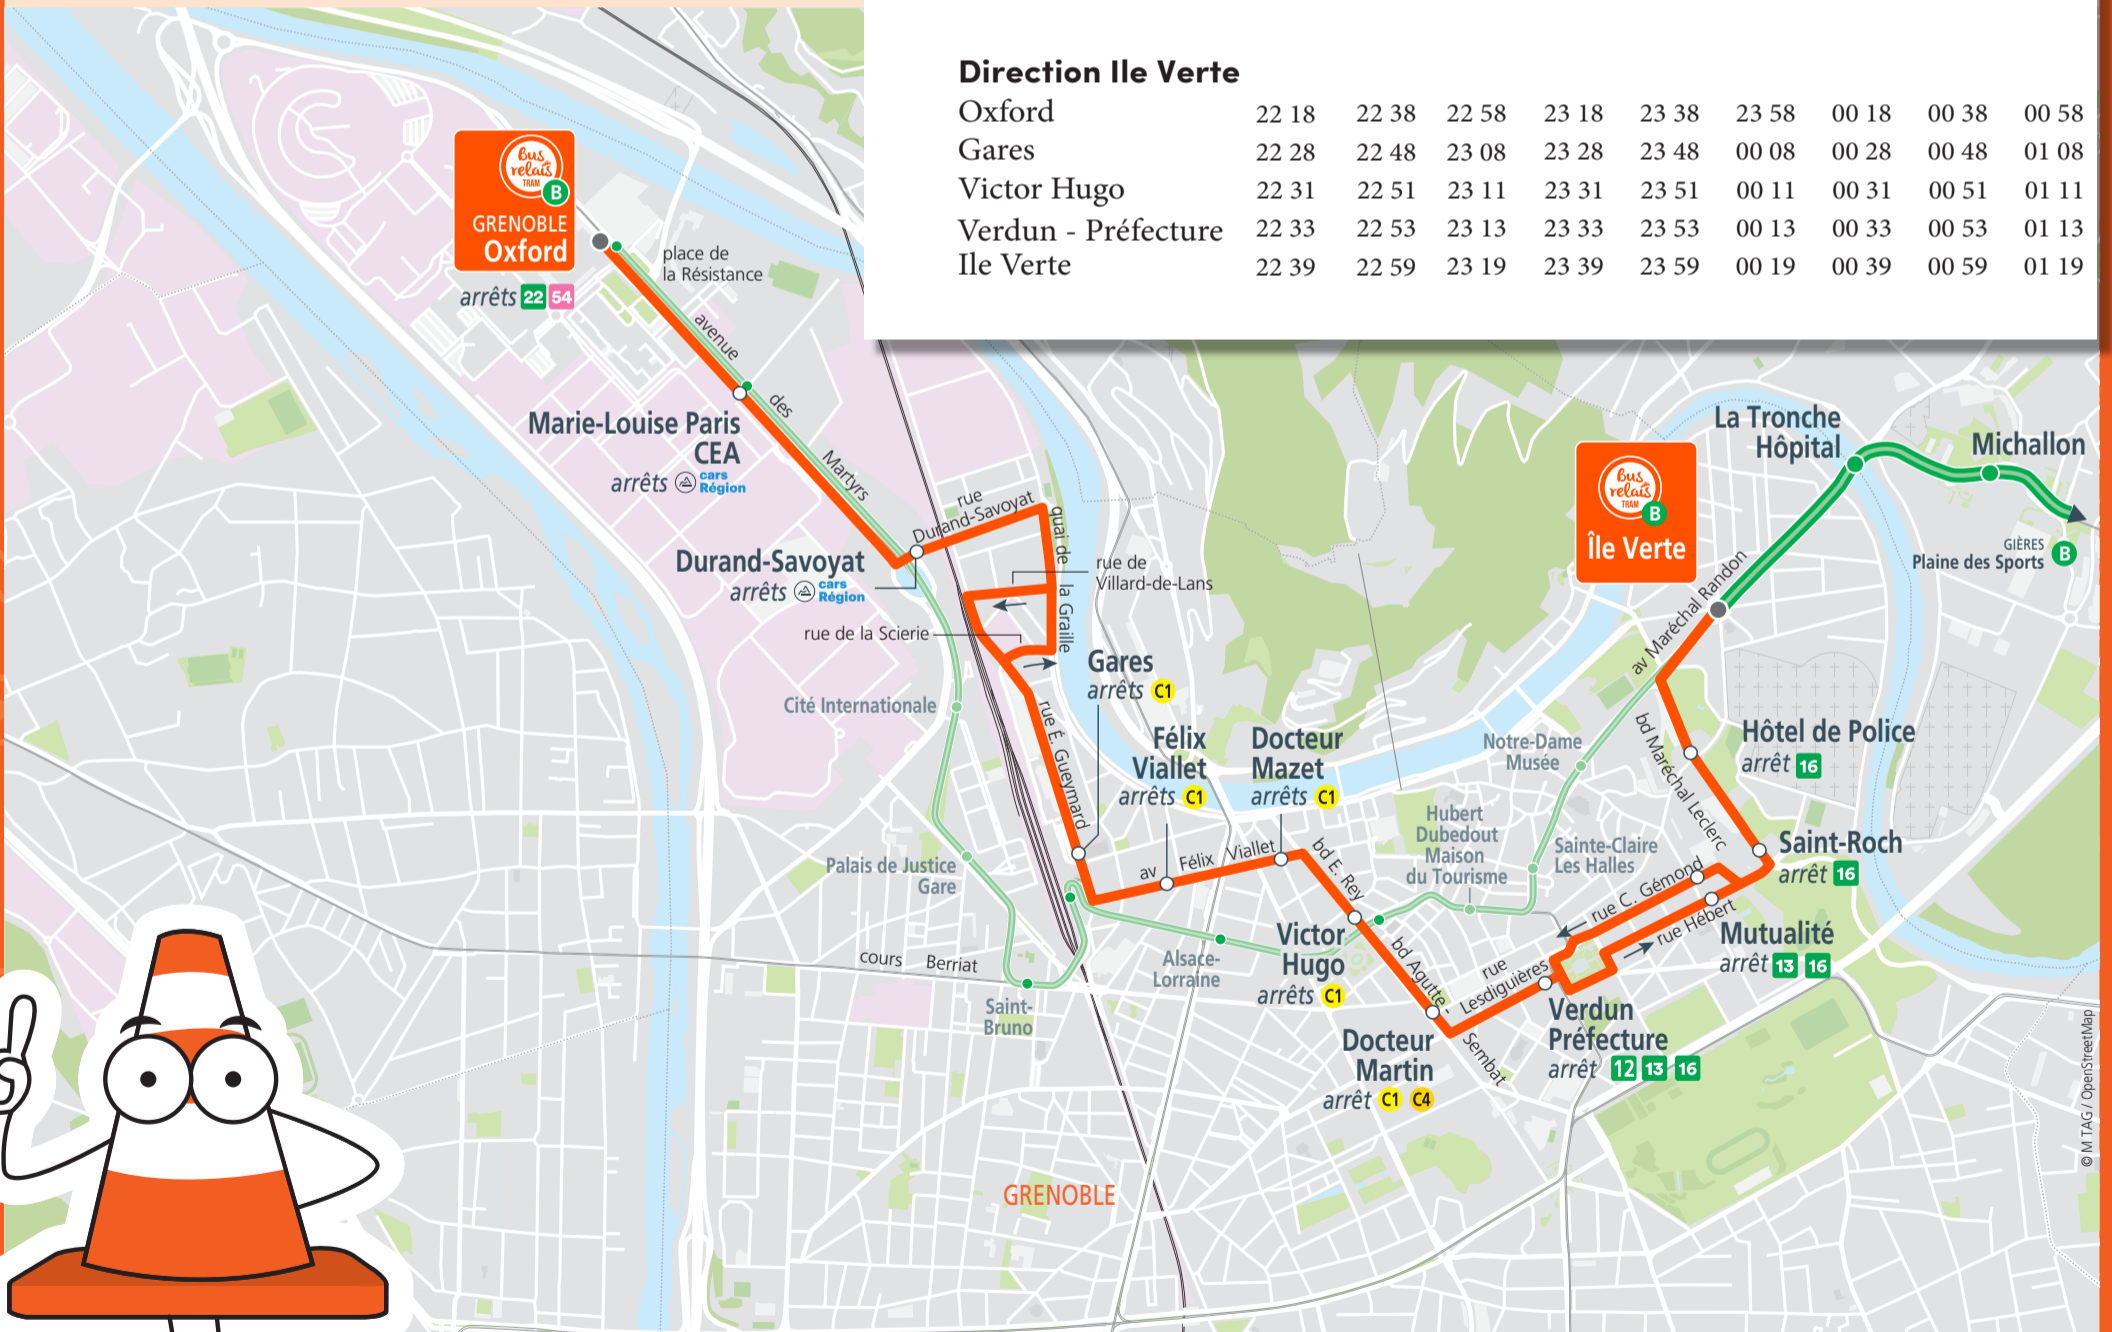

DU LUNDI 26 AU JEUDI 29 SEPTEMBRE À PARTIR DE 22:00

TRAVAUX DE NUIT SUR LA LIGNE **B** : LES BUS PRENNENT LE RELAIS

- > même fréquence de passage, un Bus relais toutes les 20 minutes
- > mêmes horaires jusqu'à 1h du matin
- > arrêts à proximité (voir plan ci-dessous)

Horaires des Bus relais

Direction Oxford

Ile Verte	22 10	22 30	22 50	23 10	23 30	23 50	00 10	00 30
Verdun - Préfecture	22 16	22 36	22 56	23 16	23 36	23 56	00 16	00 36
Victor Hugo	22 19	22 39	22 59	23 19	23 39	23 59	00 19	00 39
Gares	22 05	22 24	22 44	23 04	23 24	23 44	00 04	00 24
Oxford	22 14	22 33	22 53	23 13	23 33	23 53	00 13	00 33

Direction Ile Verte

Oxford	22 18	22 38	22 58	23 18	23 38	23 58	00 18	00 38
Gares	22 28	22 48	23 08	23 28	23 48	00 08	00 28	00 48
Victor Hugo	22 31	22 51	23 11	23 31	23 51	00 11	00 31	00 51
Verdun - Préfecture	22 33	22 53	23 13	23 33	23 53	00 13	00 33	00 53
Ile Verte	22 39	22 59	23 19	23 39	23 59	00 19	00 39	00 59